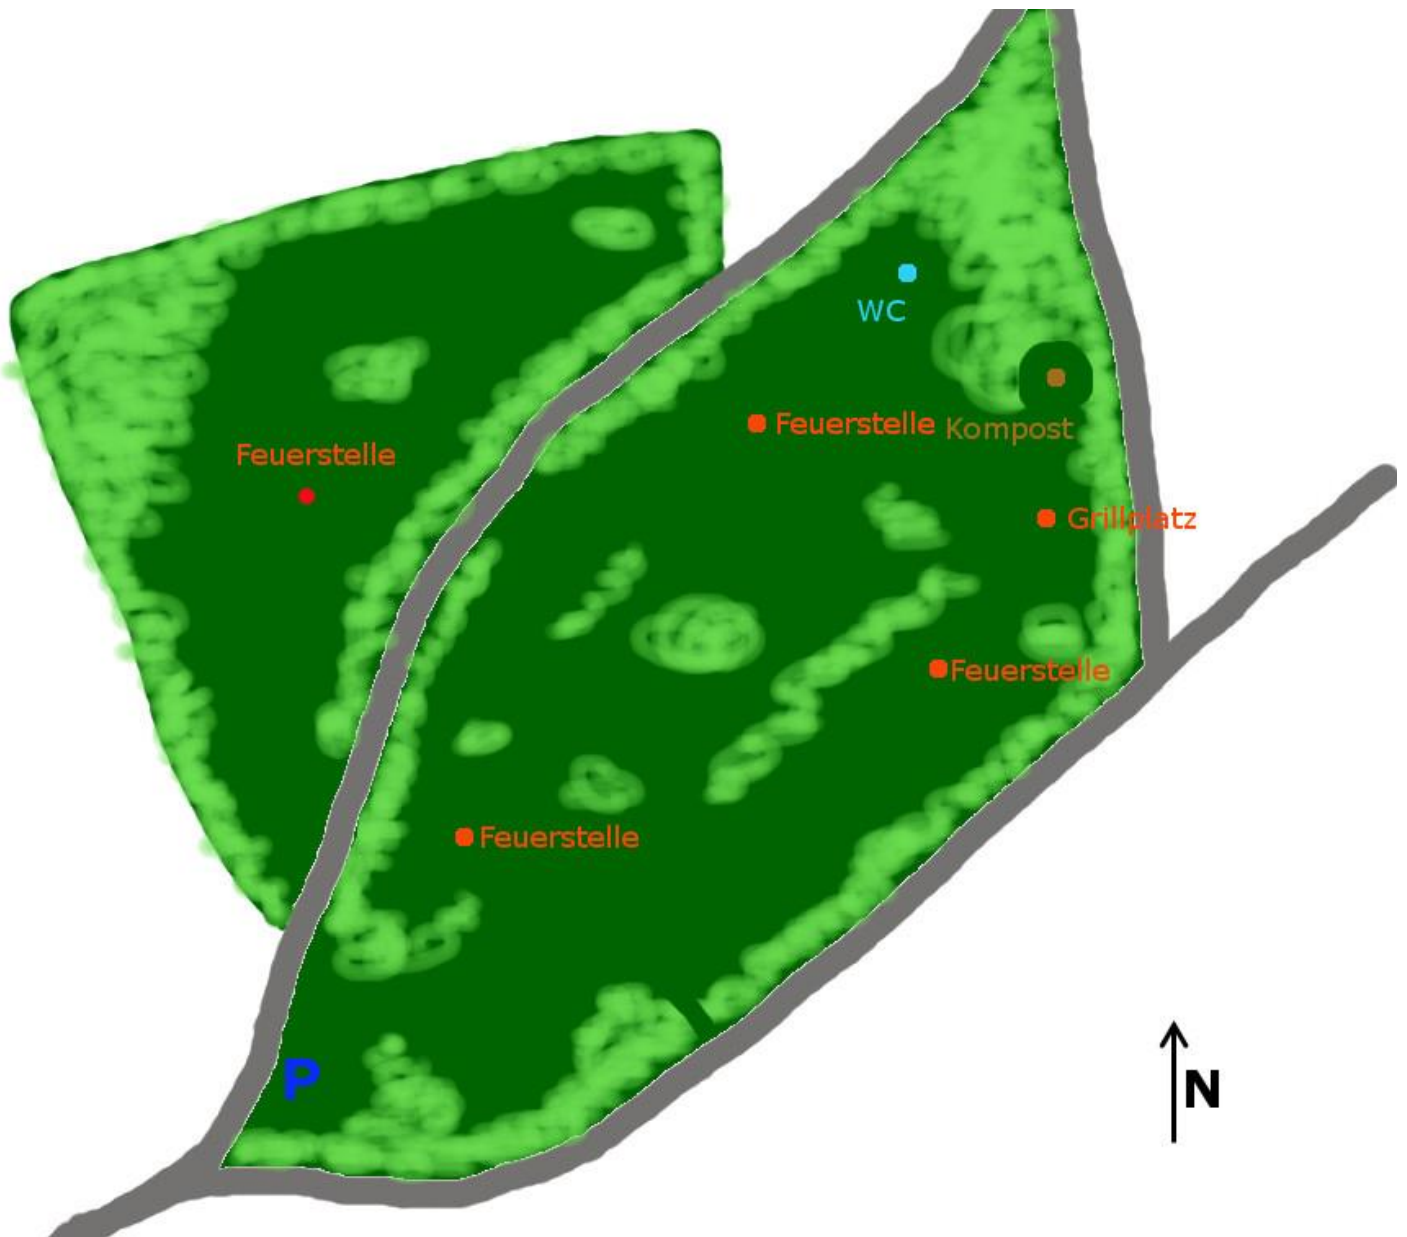

Förderkreis CP in Franken e. V.

Zeltplatzübersicht „Hüller Linde“

PFADFINDER
IN FRANKEN